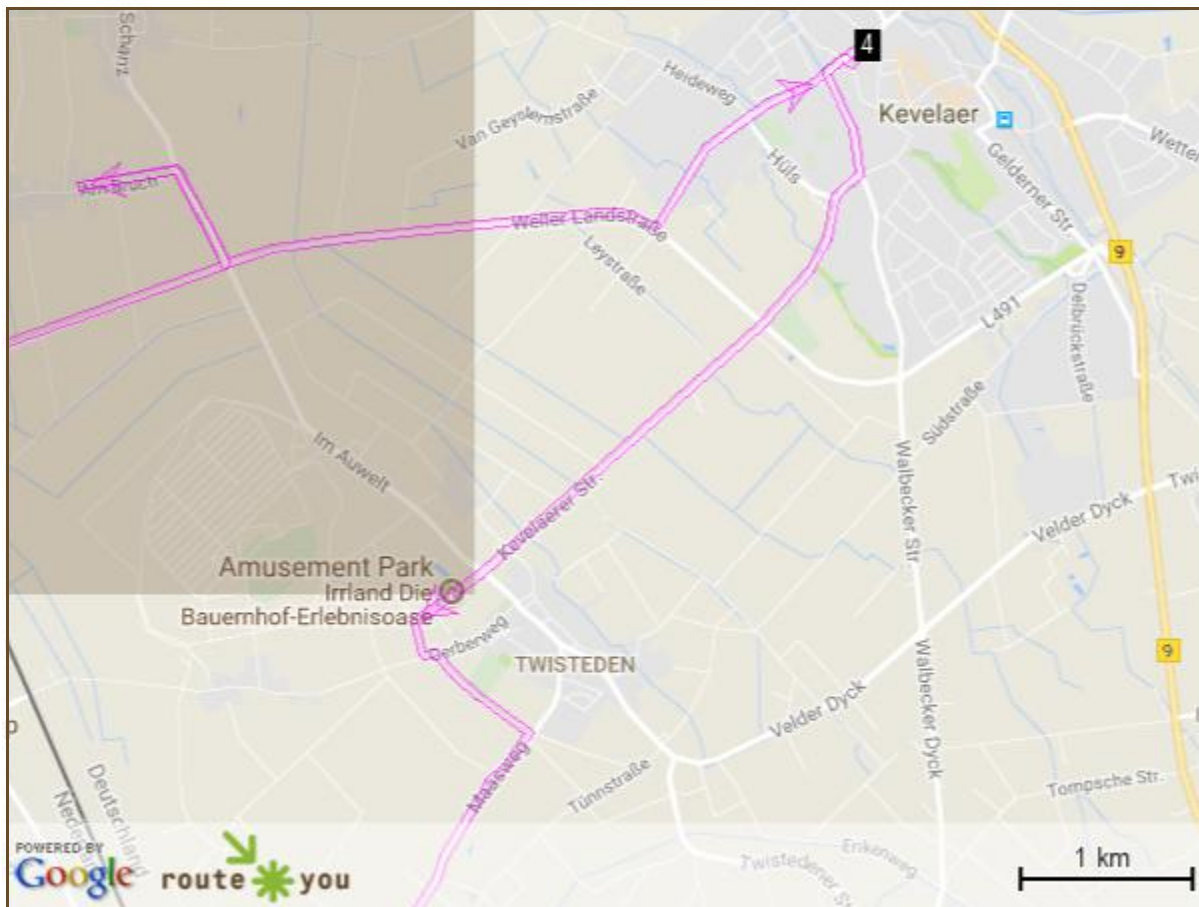

↑ na 298 m ga rechtdoor

42.9 km ³ bauernhofcafé1

- 46.3 km ↑ na 2.04 km ga rechtdoor
- 46.4 km ↗ na 111 m ga schuin rechts
- 46.6 km ↖ na 153 m sla linksaf
- 47.1 km ↗ na 554 m ga schuin rechts
- 47.6 km ↑ na 460 m ga rechtdoor
- 47.8 km ↑ na 254 m ga rechtdoor
- 48.3 km ↘ na 426 m ga scherp rechts
- 48.3 km ↗ na 44.1 m ga schuin rechts
- 48.4 km ↘ na 135 m sla rechtsaf
- 48.5 km ↖ na 58.7 m sla linksaf
- 48.6 km ↘ na 139 m ga schuin links
- 49 km ↗ na 367 m ga schuin rechts
- 49.3 km ↗ na 263 m ga schuin rechts
- 49.5 km ↘ na 199 m ga schuin links
- 49.7 km ↗ na 250 m ga schuin rechts
- 49.9 km ↑ na 211 m ga rechtdoor
- 50.4 km