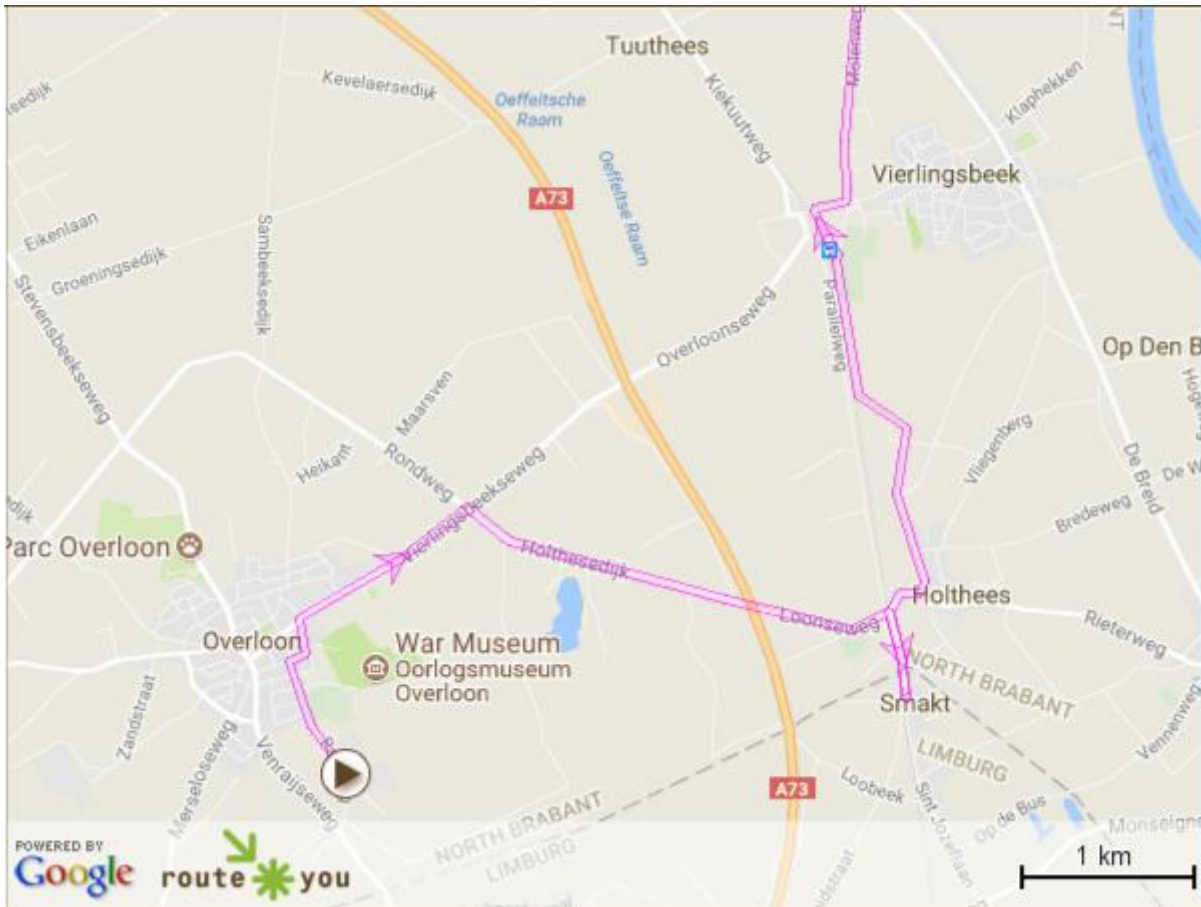

 **Autoroute Bedevaart**
84.4 km

Starting point of this trip is Raaijweg 25, 5825 AL Overloon (25 km)

Autoroute langs bedevaartsplekken vanaf bungalowpark Landal De Vers in Overloon. Routebeschrijving op het park verkrijgbaar.