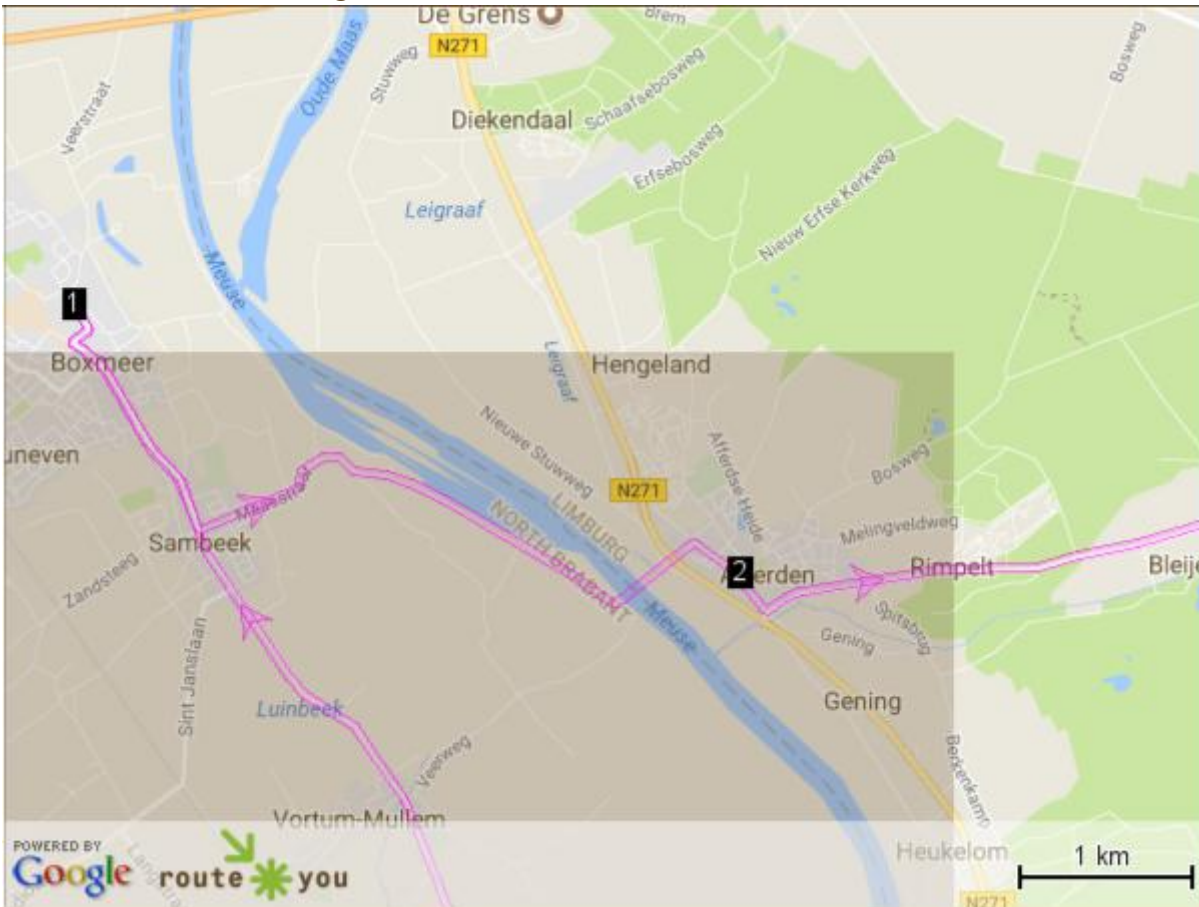

- ↑ na 147 m ga rechtdoor
- 14.3 km ↑ na 898 m ga rechtdoor
- 14.7 km ↙ na 434 m ga schuin links
- 15 km ↑ na 292 m ga rechtdoor
- 15.6 km ↙ na 573 m ga schuin links

- 15.8 km ↘ na 179 m ga scherp rechts
- 15.9 km ↙ na 126 m sla linksaf
- 16.1 km ↙ na 165 m ga schuin links
- 16.1 km ↙ na 19.3 m ga scherp links
- 16.2 km ↘ na 161 m sla rechtsaf
- 16.4 km ↙ na 124 m ga scherp links
- 16.5 km ↑ na 91.2 m ga rechtdoor
- 16.7 km ↗ na 192 m ga schuin rechts
- 17.2 km ↙ na 546 m ga schuin links
- 17.4 km ↗ na 194 m ga schuin rechts
- 17.7 km ↙ na 341 m sla linksaf
- 18.4 km ↙ na 636 m ga schuin links
- 18.5 km ↗ na 106 m ga schuin rechts
- 18.6 km ↗ na 156 m ga schuin rechts
- 18.7 km