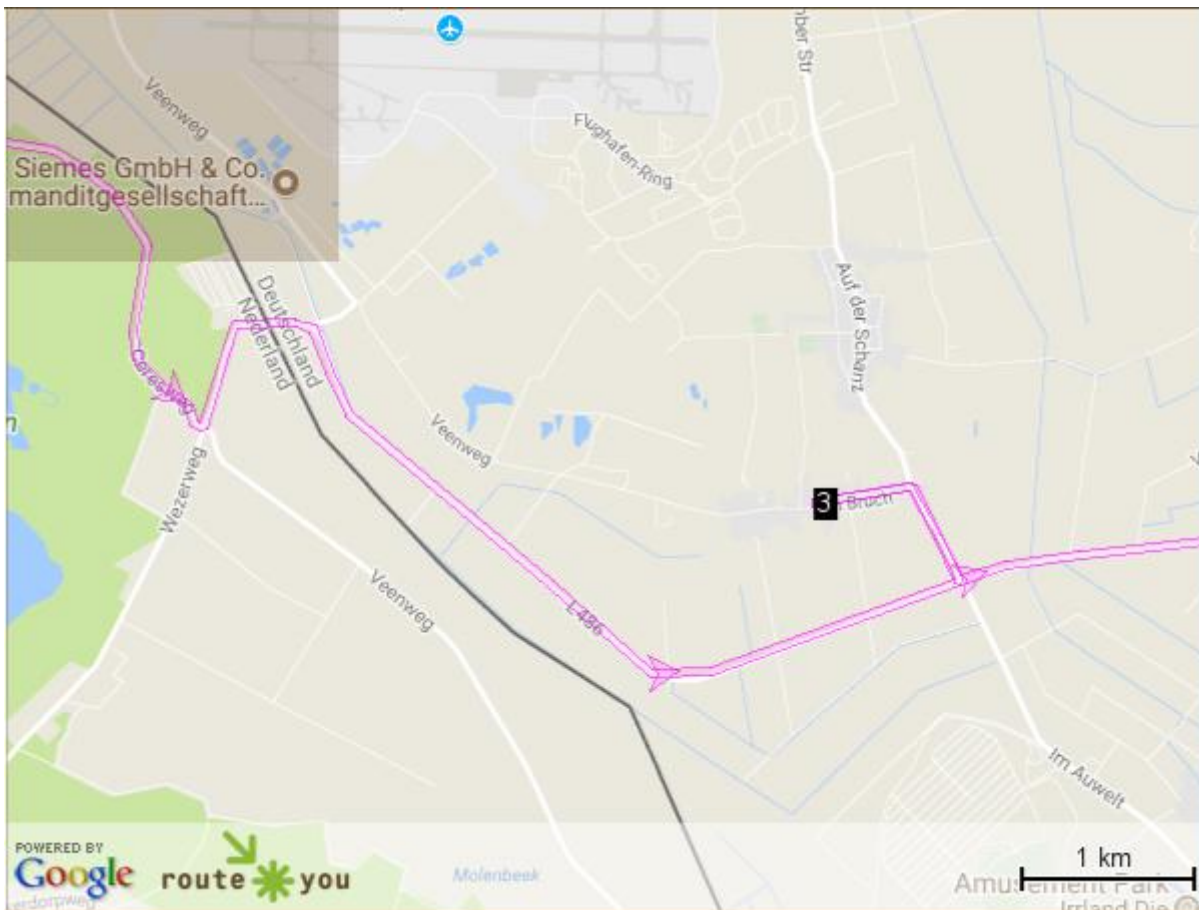

- 34.4 km ↗ na 77.8 m ga schuin rechts
- 34.9 km ↑ na 508 m ga rechtdoor
- 35.1 km ↖ na 175 m ga schuin links
- 35.2 km ↑ na 185 m ga rechtdoor
- 35.5 km ↗ na 215 m ga schuin rechts
- 35.6 km ↖ na 107 m ga schuin links
- 35.6 km ↖ na 62.4 m sla linksaf
- 36.3 km ↗ na 638 m ga schuin rechts
- 36.6 km ↗ na 358 m ga schuin rechts
- 36.7 km ↗ na 112 m ga schuin rechts
- 37.3 km ↖ na 539 m ga schuin links
- 39.6 km ↖ na 2.36 km ga schuin links
- 40 km ↖ na 350 m ga schuin links
- 41.5 km ↖ na 1.56 km sla linksaf
- 41.6 km ↑ na 95.6 m ga rechtdoor
- 42.2 km ↖ na 528 m ga schuin links
- 42.8 km ↖ na 598 m keer rechtsom
- 43.3 km ↗ na 582 m ga schuin rechts
- 44 km na 629 m sla linksaf
- 44.3 km