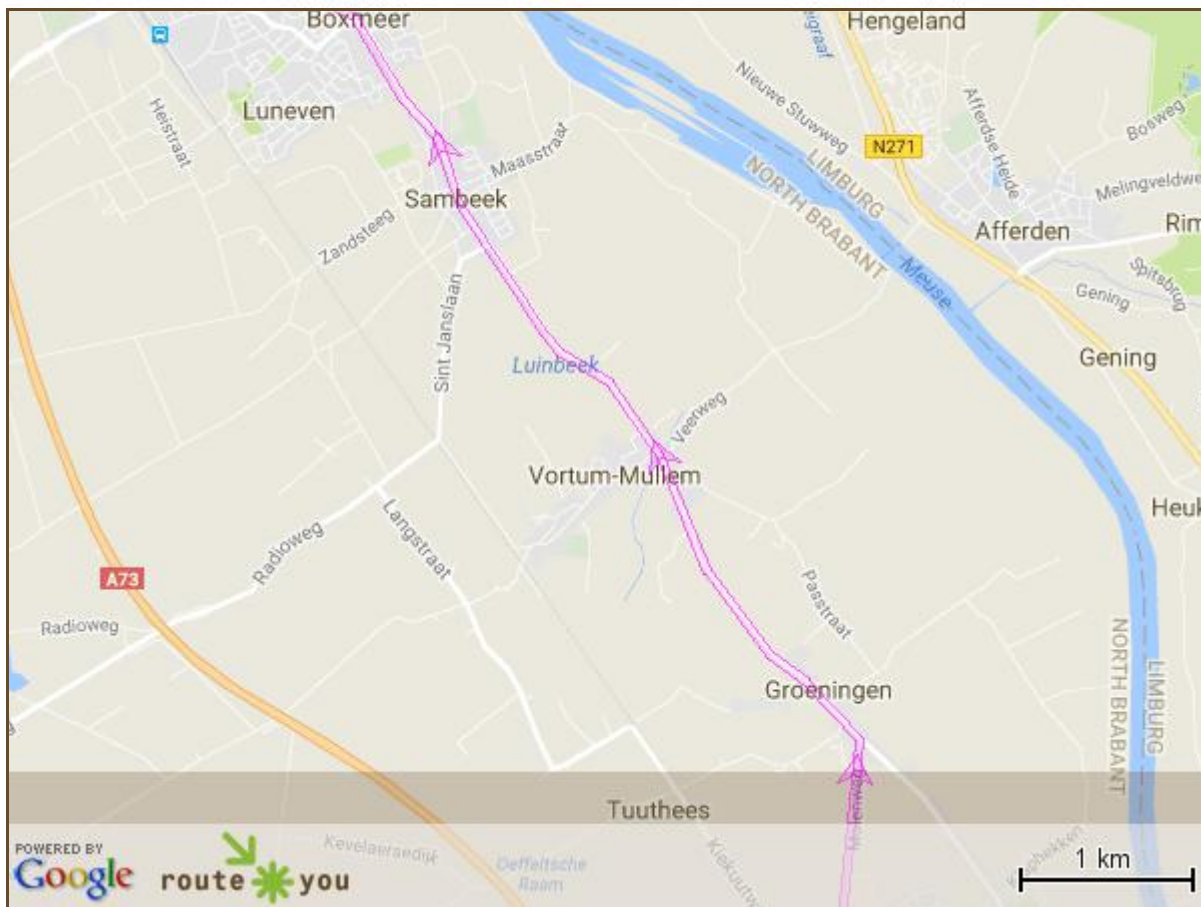

- 6.13 km ↗ na 125 m ga schuin rechts
- 6.25 km ↘ na 125 m ga schuin links
- 6.33 km ↘ na 75.9 m ga schuin links
- 6.87 km ↗ na 543 m ga schuin rechts
- 7.26 km ↘ na 389 m ga schuin links
- 7.6 km ↗ na 340 m ga schuin rechts
- 8.41 km ↗ na 808 m ga schuin rechts
- 8.45 km ↶ na 43.7 m sla linksaf
- 8.48 km ↗ na 24 m ga schuin rechts
- 8.76 km ↷ na 284 m sla rechtsaf
- 8.97 km ↶ na 206 m sla linksaf
- 9.32 km ↑ na 354 m ga rechtdoor

- 10.3 km ↘ na 990 m ga schuin links
- 10.8 km ↑ na 450 m ga rechtdoor
- 11 km ↗ na 268 m ga schuin rechts
- 11.6 km ↑ na 616 m ga rechtdoor
- 12.4 km ↑ na 743 m ga rechtdoor
- 12.9 km ↘ na 517 m ga schuin links
- 13.3 km ↗ na 349 m ga schuin rechts
- 13.4 km