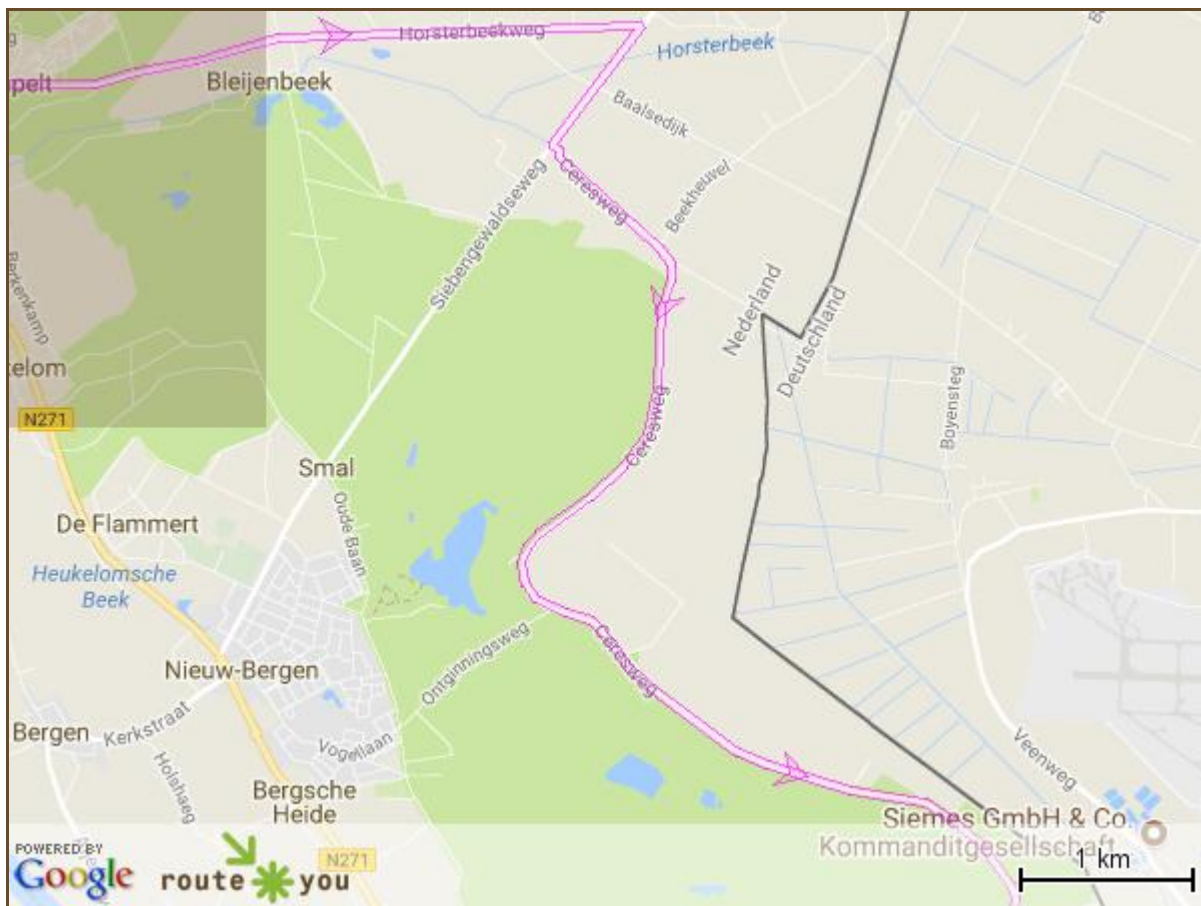

- na 84.9 m ga schuin rechts
- 18.8 km na 117 m ga schuin links
- 19 km na 202 m ga rechtdoor
- 19.2 km na 141 m ga rechtdoor
- 20.6 km na 1.41 km ga schuin links
- 21.2 km na 592 m ga schuin rechts
- 21.4 km na 268 m ga schuin rechts
- 21.8 km na 327 m sla linksaf
- 21.9 km na 143 m ga rechtdoor
- 22 km na 97.8 m ga rechtdoor
- 22.9 km na 851 m ga rechtdoor
- 23.4 km na 555 m ga schuin links
- 23.7 km na 249 m ga rechtdoor

16.2 km 1 Parkeerplaats Marktstraat/korte marktstraat

21.6 km 2 3A. parkeerplaats Kapelstraat

- 24 km na 364 m ga rechtdoor
- 24.5 km na 502 m ga rechtdoor
- 26.7 km na 2.15 km ga scherp rechts
- 27.6 km